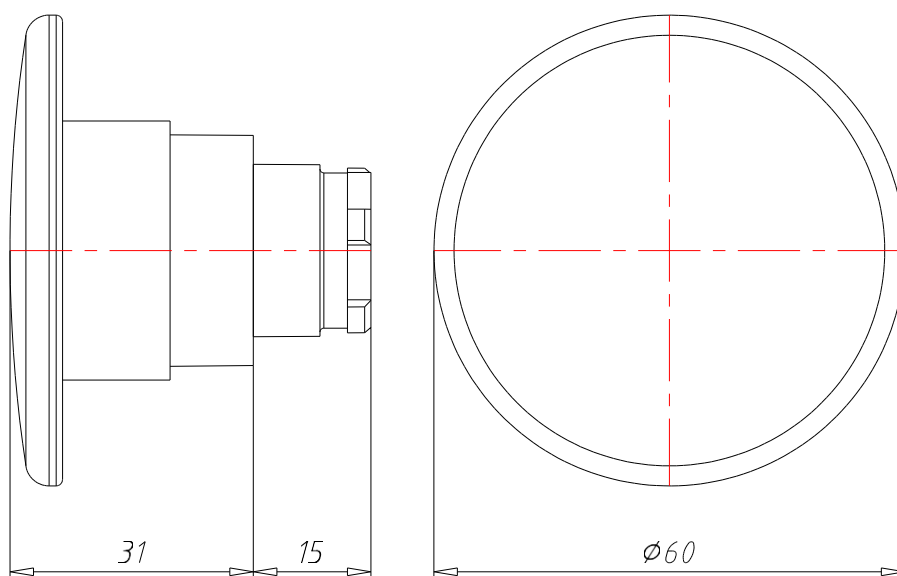

КНОПКА ГРИБОПОДІБНА БЕЗ ПІДСВІЧУВАННЯ З ФІКСАЦІЄЮ

АРТИКУЛ:
ECX 1132

ТЕХНІЧНІ ХАРАКТЕРИСТИКИ:

Артикул	ЕСХ 1132
Опис	Кнопка грибоподібна без підсвічування
Матеріал корпусу	Хромований Zamak (цинк-алюміній-мідь-магній сплав)
Колір	Чорний
Підсвічування	Немає
Функціональність	З фіксацією / Розблокування поворотом
Зовнішній діаметр [мм]	60
Ступінь захисту IP	65